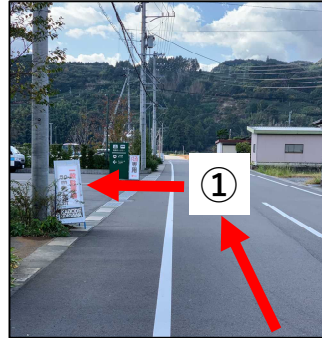

# 《KADODE OOIGAWA バス専用駐車場 ご案内》

①ロータリーで乗降  
(南向きで縦列駐車)

②バスは専用駐車場へ回送  
(10分程前に配車)

川根方面 (北)

島田金谷 I C 至

24

24

ローソン

ローソン通り過ぎ  
右折レーンで右折

直進左折レーンで左折

静岡空港・国道1号線バイパス方面 (南)