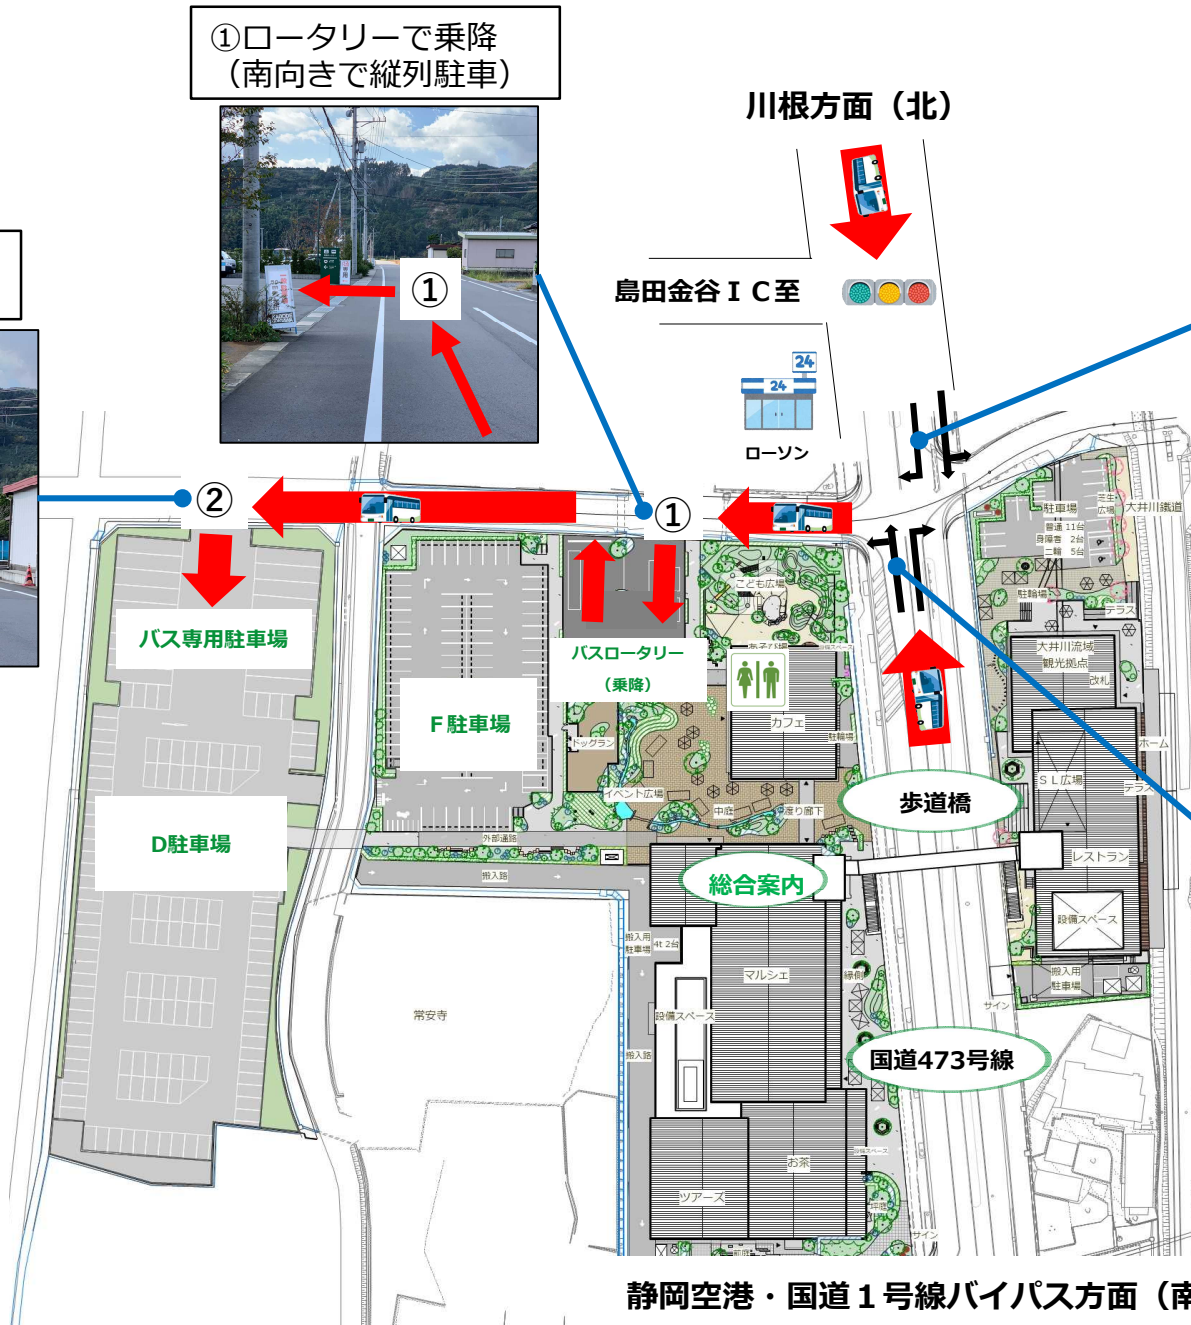

# 《KADODE OOIGAWA バス専用駐車場 ご案内》

①ロータリーで乗降  
(南向きで縦列駐車)

②バスは専用駐車場へ回送  
(10分程前に配車)

川根方面 (北)

島田金谷 I C 至

24

24

ローソン

ローソン通り過ぎ  
右折レーンで右折

直進左折レーンで左折

静岡空港・国道1号線バイパス方面 (南)