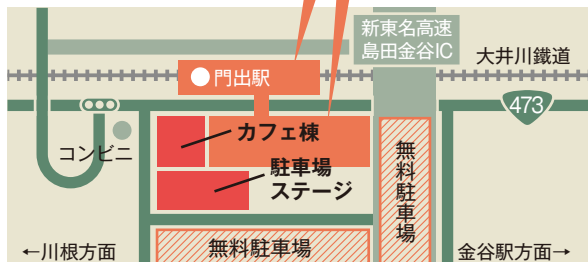

みかんのペンキ

ワイヤーオブジェ

etc.

会場アクセス - KADODE OOIGAWA

無料駐車場約550台

新東名高速「島田金谷IC」からすぐ！
島田市竹下62

注意事項 雨天決行・雷天中止 ※天候によってイベント内容が変更になる場合がございます。最新の情報はティーライフ公式WEBサイトまたはSNSにてご確認ください。

サンキュー かどで スマイル フェスティバル
39門出 Smile Festival